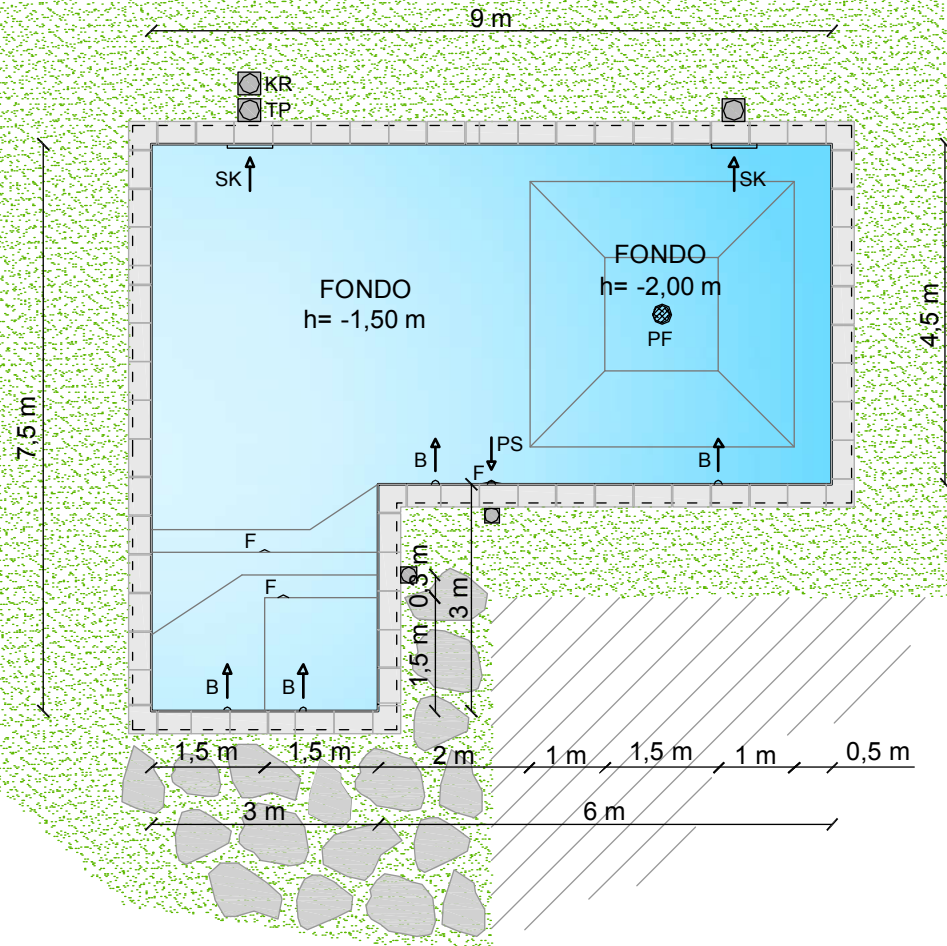

locale tecnico  
interrato tipo  
"SEDICI"

**LEGENDA**

- PF = aspirazione di fondo mediante pozzetto
- B = bocchetta reimmissione acqua pulita
- F = faretto subacqueo
- PS = presa spazzola
- TP = troppo pieno
- KR = kit di reintegro automatico
- SK = skimmer di aspirazione in superficie

**PIANTA**